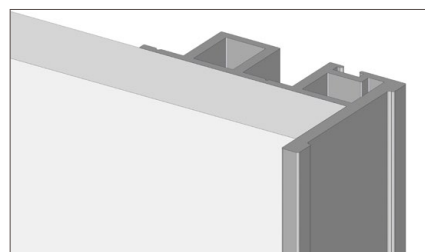

#080

Zoom produit

Juillet 2024

NOUVEAUTÉ

POIGNÉE CUVETTE POUR PROFIL MERCURE

FAÇADE COULISSANTE

Dès aujourd'hui, la **poignée cuvette carrée** de nos portes intérieures est également **disponible en option** pour nos **façades coulissantes Mercure**.

Cette nouveauté a pour but de faciliter la prise en main de la porte.

La poignée sur la façade Mercure peut être coordonnée avec les poignées de nos portes d'intérieur coulissantes.

Prix : 32 €

Poignée noire

Poignée chromée satinée

Dimensions 60 x 60 mm
Diamètre prise de main 44 mm

Profil Mercure et poignée cuvette noire

Profil Mercure

ambiance dressing

www.ambiance-dressing.fr
info@ambiance-dressing.fr